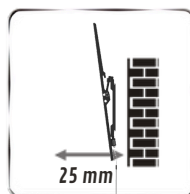

WALL MOUNT FOR PLASMA / LCD / LED
 WANDHALTERUNG FÜR PLASMA / LCD / LED
 UCHWYT DO TELEWIZORÓW PLASMA / LCD / LED

VISTA 32" - 70"

Screen size /
TV Format /
Rozmiar ekranu

Spirit level /
Wasserwaage /
Poziomica

Max weight /
Max. Belastung /
Maksymalna waga

All fixings included /
Zubehör /
Akcesoria do montażu

Wall distance /
Wandabstand /
Odległość od ściany

Easy & fast installation /
Einfache und schnelle Installation /
Szybka i łatwa instalacja

Colour /
Farbe /
Kolor

VESA:
600x400 mm
(MAX)

Pochylenie: 0° / -10°
Tilt: 0° / -10°

Designed in Europe. All rights reserved.
Made in P.R.O.C.