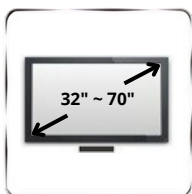

WALL MOUNT FOR PLASMA / LCD / LED
 WANDHALTERUNG FÜR PLASMA / LCD / LED
 UCHWYT DO TELEWIZORÓW PLASMA / LCD / LED

VISTA 32" - 70"

Screen size /
TV Format /
Rozmiar ekranu

Spirit level /
Wasserwaage /
Poziomica

Colour /
Farbe /
Kolor

VESA:
600x400 mm
(MAX)

Pochylenie: 0° / -10°
Tilt: 0° / -10°

Designed in Europe. All rights reserved.
Made in P.R.O.C.