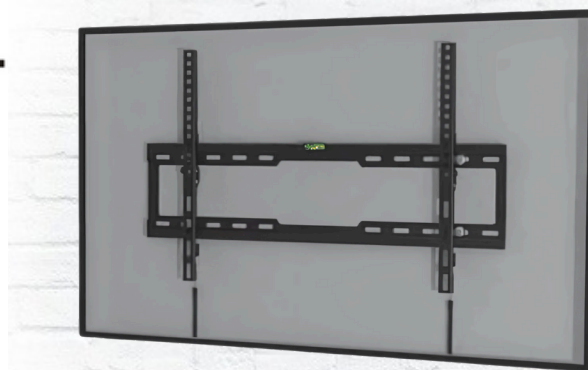

WALL MOUNT FOR PLASMA / LCD / LED
 WANDHALTERUNG FÜR PLASMA / LCD / LED
 UCHWYT DO TELEWIZORÓW PLASMA / LCD / LED

VISTA 32" - 70"

Screen size /
TV Format /
Rozmiar ekranu

Spirit level /
Wasserwaage /
Poziomica

Max weight /
Max. Belastung /
Maksymalna waga

All fixings included /
Zubehör /
Akcesoria do montażu

Wall distance /
Wandabstand /
Odległość od ściany

Easy & fast installation /
Einfache und schnelle Installation /
Szybka i łatwa instalacja

Colour /
Farbe /
Kolor

VESA:
600x400 mm
(MAX)

Pochylenie: 0° / -10°
Tilt: 0° / -10°

Designed in Europe. All rights reserved.
Made in P.R.O.C.